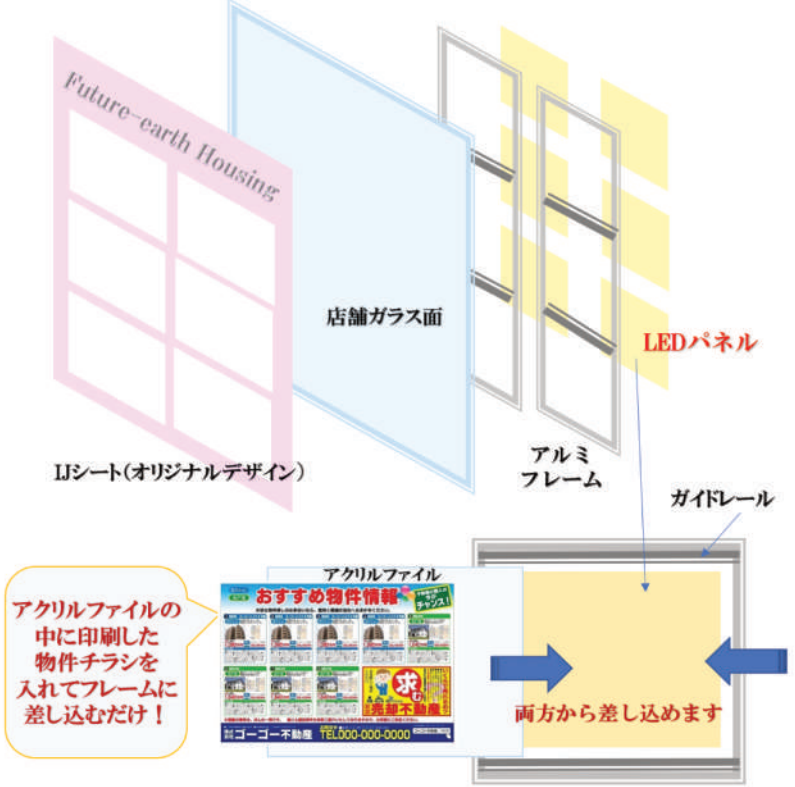

※専用用紙ならアクリルファイルの上に貼って差し込んで使用できます

※専用用紙外付けタイプもございます!

不動産特化型 LEDバックライトパネル 集客名人

全国に1000店舗以上の実績!

売上に差がつく**集客力**で来店者数**2倍**の実績

- ・LEDライトパネルで物件情報が光る!
- ・明るい店舗でイメージアップ!
- ・防犯にも役立ちます!