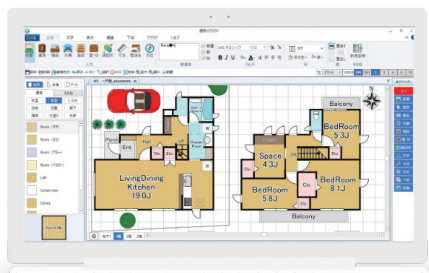

株式会社
東北宅建サポートセンター

推奨
ソフトウェア

間取りソフトシリーズ累計
30,000社突破!

宮城県宅地建物取引業協会会員なら

間取り **クラウド** (ベーシックプラン) + ひな形 **Bank21** の **2点セット** なら

最大 26,400円 OFF!

単品でも! 間取りクラウド (ベーシックプラン) の場合 **15,400円 OFF!**

簡単、安心、高性能 何台でも使える
インストール型 間取り図面作成ソフト

間取りクラウド

インストール型
ソフトのため
サクサク作図

180以上の機能で
詳細な図面も
忠実に表現

Web、チラシ
広告など用途に
応じた出力

月額料金がからない
買い切りベーシックプラン

協会会員キャンペーン価格
一般価格 (税込) ~~32,780円~~ ▶ **17,380円** (税込) 月額利用料 **0円**

多彩な表現、自由自在なレイアウト
インストール型 販売流通図面作成ソフト

ひな形 Bank21

賃貸仲介、
売買仲介、建売、
賃貸管理など

Microsoft
Excelの描画編集
機能を活用

JPG画像形式や
PDF形式の出力

レイズズの図面登録に必須!

協会会員キャンペーン価格
一般価格 (税込) ~~21,780円~~ ▶ **10,780円** (税込)

お得な2点セット

間取りクラウド+ひな形Bank21

協会会員キャンペーン価格