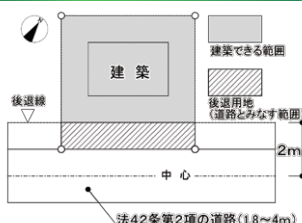

簡単、安心、高性能。何台でも使える!

インストール型
間取り図面作成ソフト

間取りクラウド

店舗

マンション

敷地と道路の関係図

複雑な間取りもマウス操作で簡単に作図可能!

インストール型ソフトなので
作図・描画
処理が快適!

180以上の機能で
詳細な図面も忠実に表現!

Web、チラシ広告など
用途に応じた
出力が可能!

月額料金がかからない買い切りベーシックプラン

協会会員キャンペーン価格

一般価格 ~~32,780円~~ (税込) **17,380円** (税込) 月額利用料 **0円**

多彩な表現、自由自在なレイアウト!

インストール型 販売流通図面作成ソフト

ひな形 Bank21

レイズズの図面登録に必須!

協会会員キャンペーン価格

一般価格 ~~21,780円~~ (税込) **10,780円** (税込) 月額利用料 **0円**

新築マンション
コネクトマンション
JR ●●駅
2DK
●●万円

大塚市大塚市市場東区
コネクトマンション
JR ●●駅 徒歩

賃貸仲介、
売買仲介、建売、
賃貸管理など

Microsoft
Excelの描画編集機能
を活用!

JPG画像形式や
PDF形式の出力!