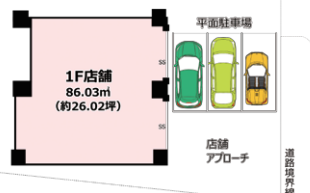

簡単、安心、高性能。何台でも使える!

インストール型
間取り図面作成ソフト

間取りクラウド

店舗

マンション

敷地と道路の関係図

複雑な間取りもマウス操作で簡単に作図可能!

インストール型ソフトなので
作図・描画
処理が快適!

180以上の機能で
詳細な図面も忠実に表現!

Web、チラシ広告など
用途に応じた
出力が可能!

月額料金がかからない買い切りベーシックプラン

協会会員キャンペーン価格

一般価格 ~~32,780円~~ (税込) **17,380円** (税込) 月額利用料 **0円**

多彩な表現、自由自在なレイアウト!

インストール型 販売流通図面作成ソフト

ひな形 Bank21