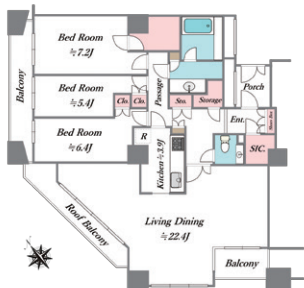

簡単、安心、高性能。何台でも使える!

インストール型
間取り図面作成ソフト

間取りクラウド

店舗

マンション

敷地と道路の関係図

複雑な間取りもマウス操作で簡単に作図可能!

インストール型ソフトなので
作図・描画
処理が快適!

180以上の機能で
詳細な図面も忠実に表現!

Web、チラシ広告など
用途に応じた
出力が可能!

月額料金がかからない買い切りベーシックプラン

協会会員キャンペーン価格

一般価格 ~~32,780円~~ (税込) **17,380円** (税込) 月額利用料 **0円**

多彩な表現、自由自在なレイアウト!

インストール型 販売流通図面作成ソフト

ひな形 Bank21

レイズズの図面登録に必須!

協会会員キャンペーン価格

一般価格 ~~21,780円~~ (税込) **10,780円** (税込) 月額利用料 **0円**

新築マンション
コネクトマンション
JR ●●駅
2DK
●●万円

大塚市大塚市市場東区
コネクトマンション
JR ●●駅 徒歩

賃貸仲介、
売買仲介、建売、
賃貸管理など

Microsoft
Excelの描画編集機能
を活用!

JPG画像形式や
PDF形式の出力!