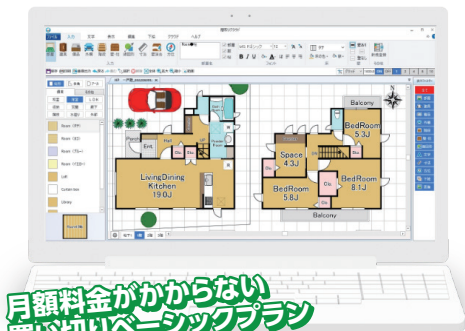

株式会社  
東北宅建サポートセンター

推奨  
ソフトウェア

間取りソフトシリーズ累計  
30,000社突破!

値上げ前<sup>(※1)</sup>の  
期間限定! 売り尽くしセール

最大<sup>(※2)</sup>25,080円OFF!!

単品でも! 各11,000円OFF!!

セール期間 2023年  
8月31日まで

※1) 間取りクラウドベーシックプランは2023年9月1日より初期費用17,380円 ※2) 最大25,080円OFFは、間取りクラウド+ひな形Bankの2点セット価格

簡単、安心、高機能 何台でも使える  
インストール型 間取り図面作成ソフト

間取りクラウド

インストール型  
ソフトのため  
サクサク作図

180以上の機能で  
詳細な図面も  
忠実に表現

Web、チラシ  
広告など用途に  
応じた出力

月額料金がかからない  
買い切りベーシックプラン

協会会員キャンペーン価格  
一般価格 21,780円(税込) ▶ 10,780円(税込) 月額利用料 0円

多彩な表現、自由自在なレイアウト  
インストール型 販売流通図面作成ソフト

ひな形Bank21

賃貸仲介、  
売買仲介、建売、  
賃貸管理など

Microsoft  
Excelの描画編集  
機能を活用

JPG画像形式や  
PDF形式の出力

レイズズの図面登録に必須!

協会会員キャンペーン価格  
一般価格 21,780円(税込) ▶ 10,780円(税込)

間取りクラウド+ひな形Bank21

お得な  
2点セット

協会会員キャンペーン価格  
単品合計価格 43,560円(税込) ▶ 18,480円(税込) 25,080円OFF!!

※間取りクラウド [ベーシックプラン]、ひな形Bank21には24時間受付可能な無料メールサポートが付きます。(ただし、回答の返信は2営業日以内となります。)

機能の詳細、無料体験版のダウンロードはこちら

YouTubeで操作方法をチェック!

<https://madori.biz/tieup/>